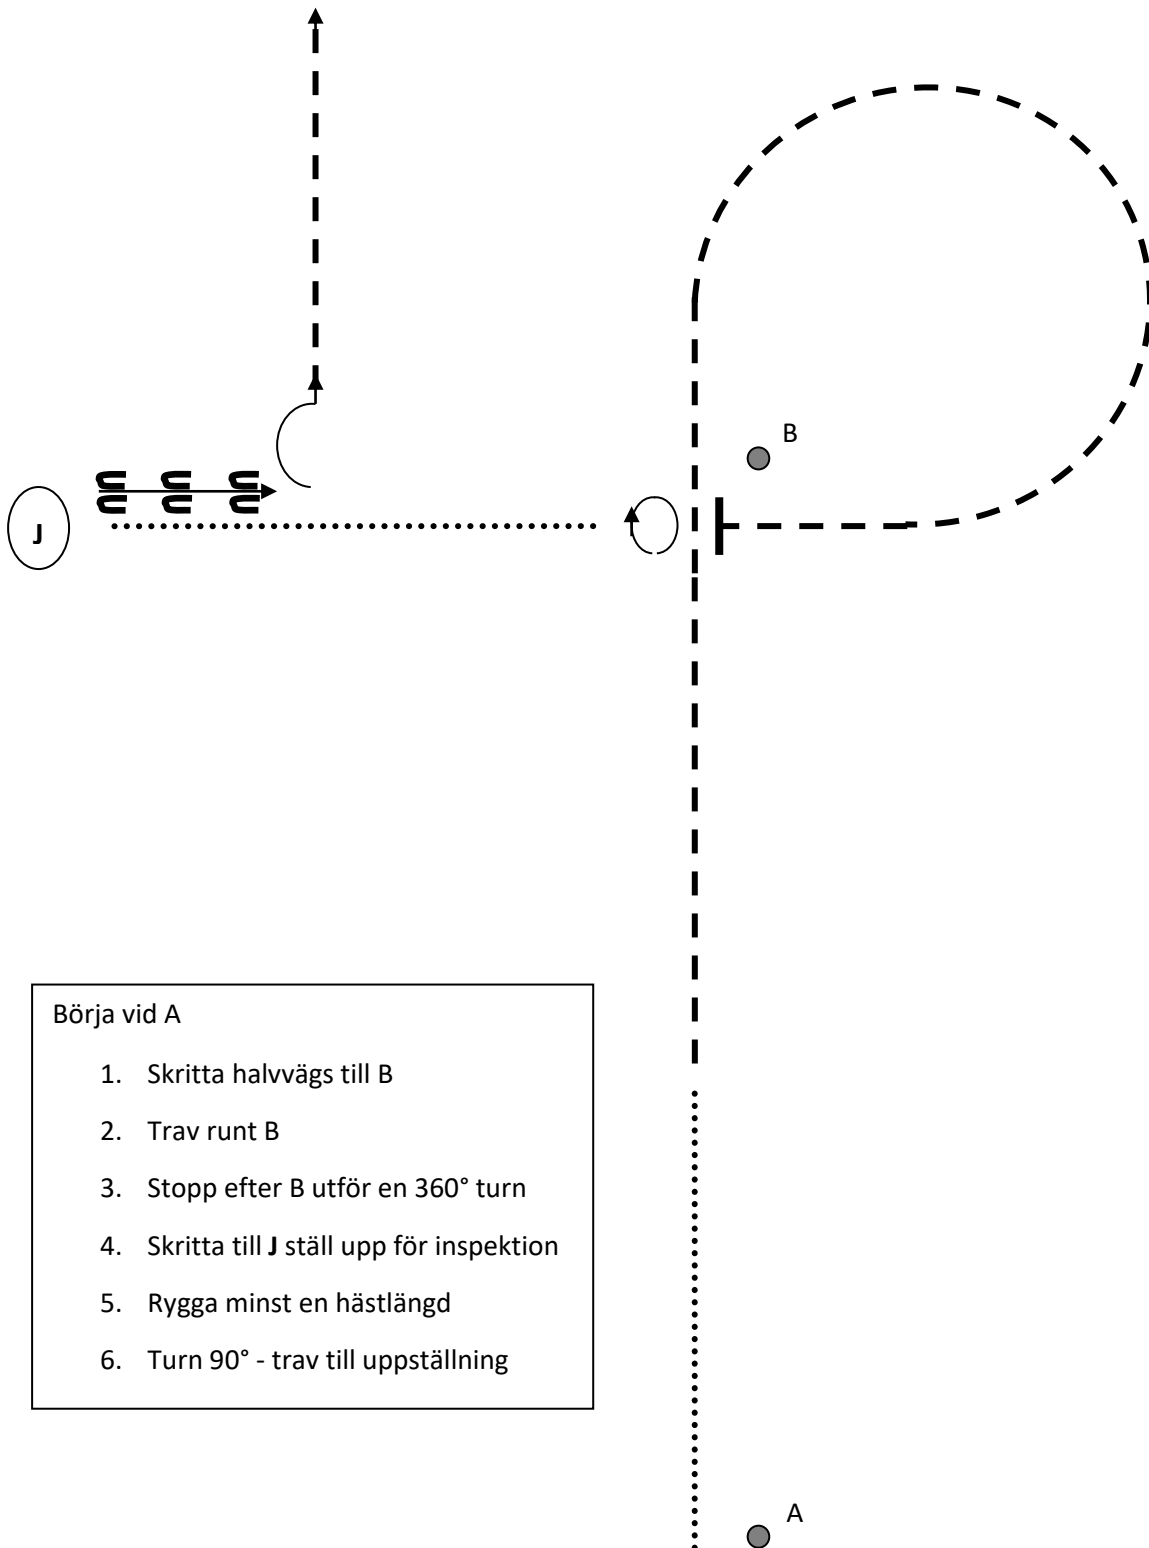

Showmanship RM + KM

Börja vid A

1. Skritta halvvägs till B
2. Trav runt B
3. Stopp efter B utför en 360° turn
4. Skritta till J ställ upp för inspektion
5. Rygga minst en hästlängd
6. Turn 90° - trav till uppställning