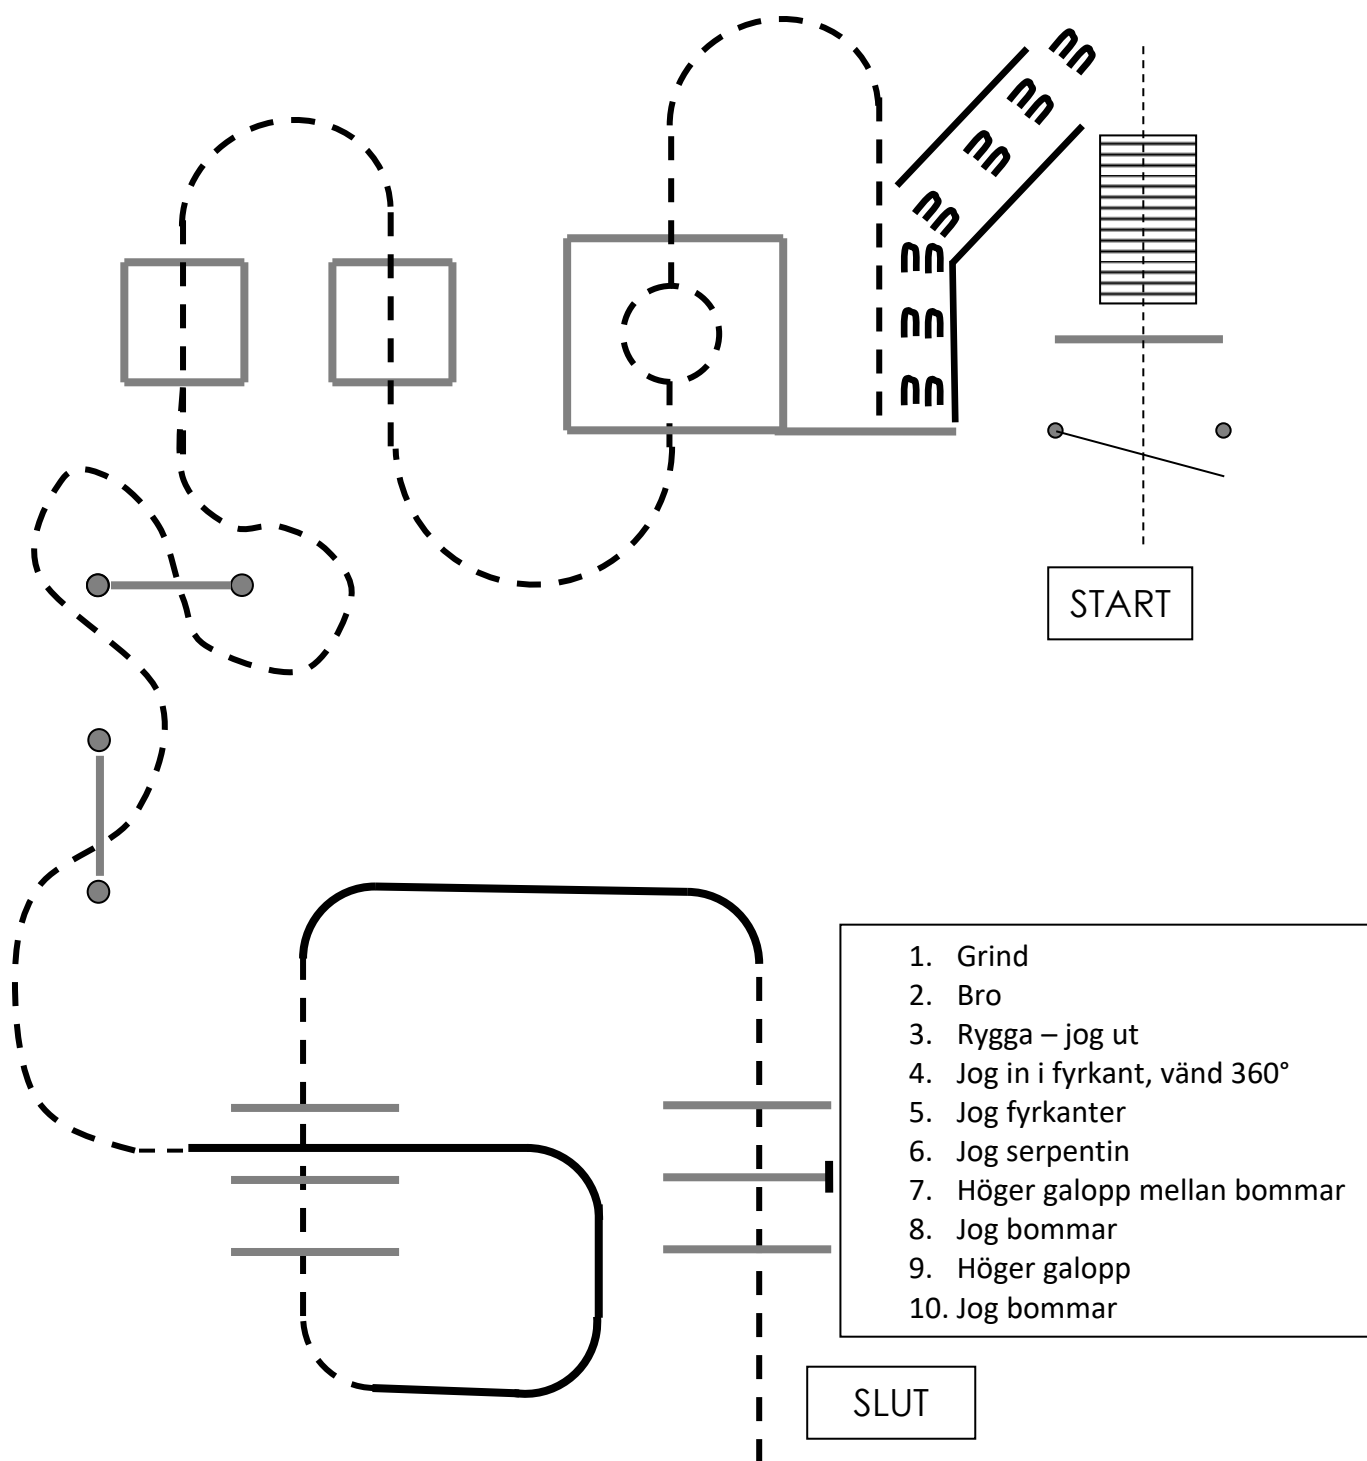

# Trail

HF Western

Häslebergsvägen 3  
0733-266 877

694 34 HALLSBERG