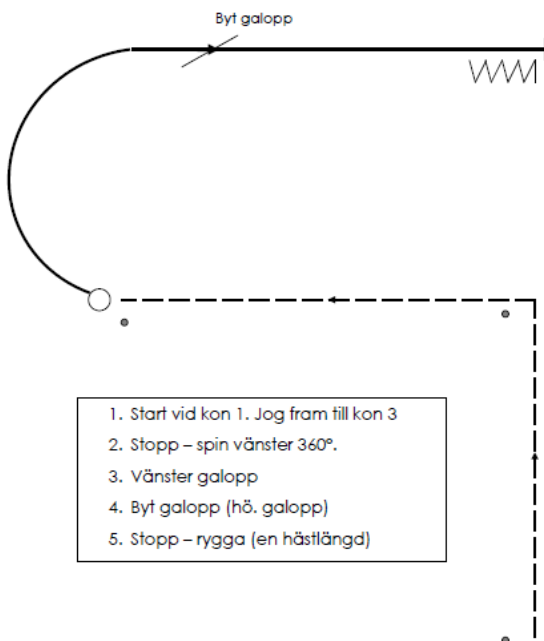

Klass 3

W. Horsemanship B Open

1	41	Rask Moa	Editions Mr Action	KbWR
2	5	Ynghagen Ingela	Missin Catitsy	HCWR
3	29	Bergström Åsa	Princess Barbie	WRH

Klass 4

W. Pleasure D Open

1	14	Witteborn Pia	Mels Fairytale	KbWR
2	28	Johansson Emma	Malva	HCWR
3	10	Podzemski Sandra	TCS Little Dreamer	WRSB
4	18	Lennermo Linda	High Gear cherry	WRSB
5	13	Lundberg Håkan	Whata Frosty Dreamer	WRSB
6	3	Johansson Veronika	Spirit	KbWR
7	38	Rosborg Erlandsson Filippa	Docovita	HCWR
8	17	Svensson Karina	Campus	KbWR