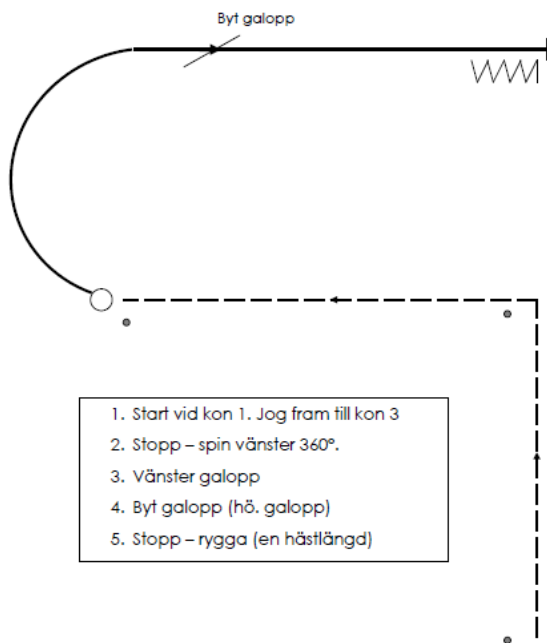

Klass 3

W. Horsemanship B Open

1	41	Rask Moa	Editions Mr Action	KbWR
2	5	Ynghagen Ingela	Missin Catitsy	HCWR
3	29	Bergström Åsa	Princess Barbie	WRH

Klass 4

W. Pleasure D Open

1	14	Witteborn Pia	Mels Fairytale	KbWR
2	28	Johansson Emma	Malva	HCWR
3	10	Podzemski Sandra	TCS Little Dreamer	WRSB
4	18	Lennermo Linda	High Gear cherry	WRSB
5	13	Lundberg Håkan	Whata Frosty Dreamer	WRSB
6	3	Johansson Veronika	Spirit	KbWR
7	38	Rosborg Erlandsson Filippa	Docovita	HCWR
8	17	Svensson Karina	Campus	KbWR